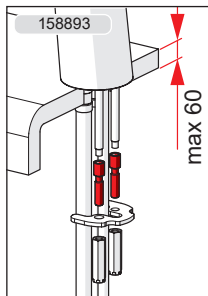

max.
1600 kPa

ORAS Ltd.
Isometsäntie 2, P.O. Box 40
FI-26101 Rauma
Finland

Tel. +358 2 83 161
Fax +358 2 831 6300
info.finland@oras.com
www.oras.com

945482-06-23