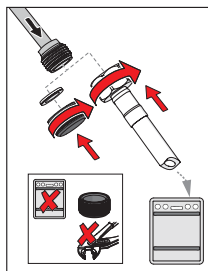

max.
1600 kPa

ORAS Ltd.
Isometsäntie 2, P.O. Box 40
FI-26101 Rauma
Finland

Tel. +358 2 83 161
Fax +358 2 831 6300
info.finland@oras.com
www.oras.com

945482-06-23