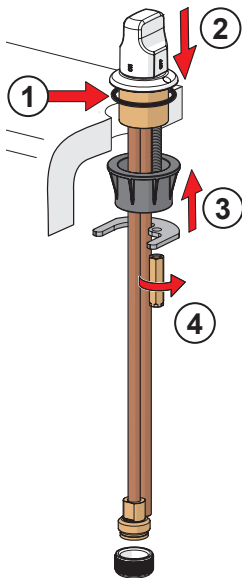

max.
1600 kPa

ORAS Ltd.
Isometsäntie 2, P.O. Box 40
FI-26101 Rauma
Finland

Tel. +358 2 83 161
Fax +358 2 831 6300
info.finland@oras.com
www.oras.com

945482-06-23