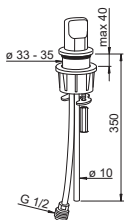

max.
1600 kPa

ORAS Ltd.
Isometsäntie 2, P.O. Box 40
FI-26101 Rauma
Finland

Tel. +358 2 83 161
Fax +358 2 831 6300
info.finland@oras.com
www.oras.com

945482-06-23